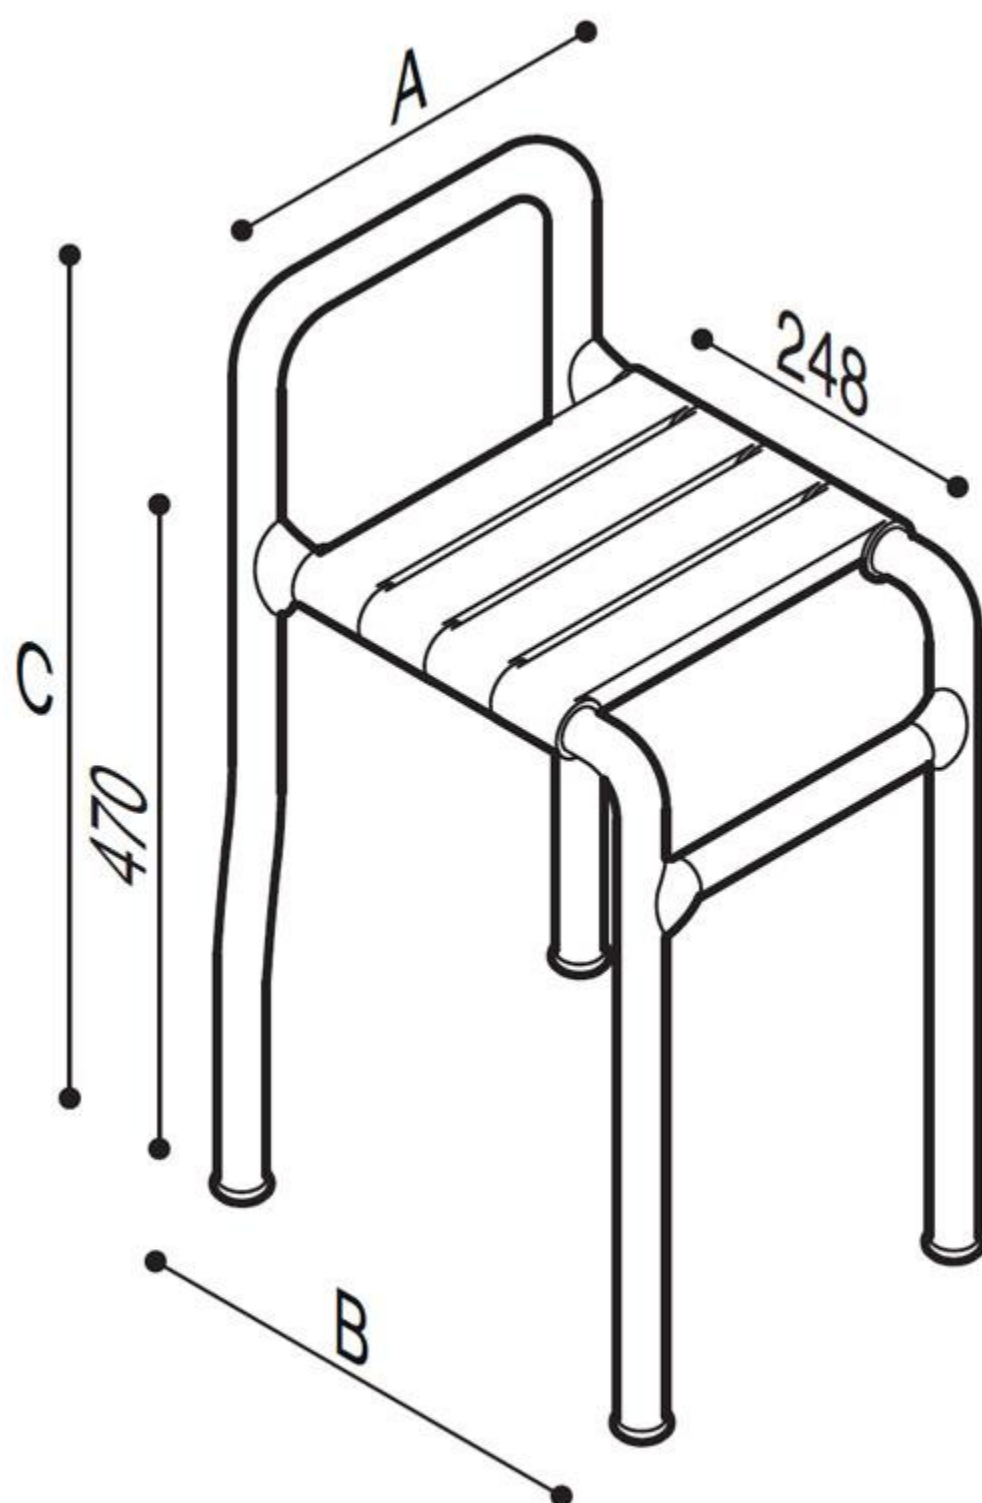

STOEL TUBOCOLOR

Douchekruk met rugleuning. Structuur van gegalvaniseerd staal, bekleed met antislip, zacht, warm aanvoelend, antimicrobieel vinyl. Latten van antimicrobieel nylon vinyl. Verkrijgbaar in verschillende kleuren.

- Geschikt voor een gebruikersgewicht tot 150 kg
- Afmetingen: AxBxC 334x428x600 (30)
380x428x600 (36)

- Beschikbare kleuren:

STOEL TUBOCOLOR

Artn°	AxBxC (mm)	Gewicht	Belasting
G03JDS30xx	334x428x600	6.80	150
G03JDS36xx	380x428x600	6.90	150

STOEL TUBOCOLOR